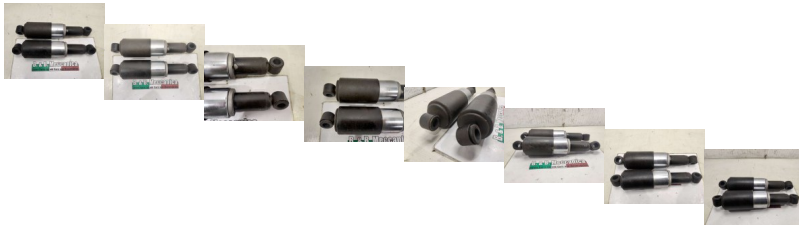

AMMORTIZZATORI POSTERIORI GILERA 98 cc SS (PP2711)

beb-102900 image

Valutazione: Nessuna valutazione

Prezzo

Prezzo di vendita 67,00 €

Sconto

[Fai una domanda su questo prodotto](#)

Descrizione

MATERIALE USATO ORIGINALE

CONDIZIONI VEDI FOTO

COMPLETO SOLO DI CIO' CHE SI VEDE IN FOTO

PRESENTA SEGNI DI USURA DOVUTI ALL'UTILIZZO PER ANNI

VENDUTO CON FORMULA VISTO E PIACIUTO ESATTAMENTE COME IN FOTO

PER EVITARE PROBLEMI VENDUTO COME RICAMBIO DA CONTROLLARE O REVISIONARE