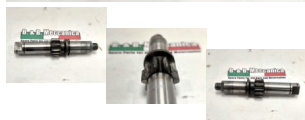

ALBERO SECONDARIO PIGNONE MOTORE MINARELLI V1 50 A PEDALI (GR1081)

beb-104468 image

Valutazione: Nessuna valutazione

Prezzo

Prezzo di vendita 20,00 €

Sconto

[Fai una domanda su questo prodotto](#)

Descrizione

MATERIALE USATO ORIGINALE

IN CONDIZIONI COME IN FOTO

CON QUALCHE SEGNO DOVUTO AL NORMALE UTILIZZO PER ANNI

CON LE PARTI VISIBILI IN FOTO

VENDUTO CON FORMULA VISTO E PIACUTO ESATTAMENTE COME IN FOTO NELLO STATO IN CUI SI TROVA