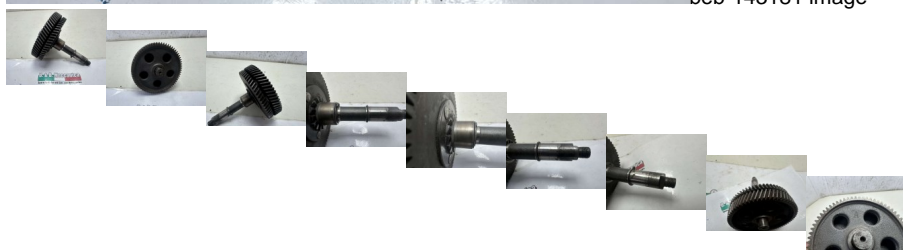

ALBERO PERNO INGRANAGGI MOTORE AVVIAMENTO GILERA 150 SPORT VEDI DESCRIZIONE (ML955)

beb-143181 image

Valutazione: Nessuna valutazione

Prezzo

Prezzo di vendita 35,00 €

Sconto

[Fai una domanda su questo prodotto](#)

Descrizione

RICAMBIO USATO

CON GRAFFI SEGNI E RUGGINE!!!

PER EVITARE PROBLEMI ARTICOLO VENDUTO COME DA CONTROLLARE O REVISIONARE PRIMA DEL MONTAGGIO SENZA GARANZIE

CON SEGNI DOVUTI ALL'USO

CON GRAFFI E SEGNI COME IN FOTO!!!

FOTO REALI DEL RICAMBIO SPEDITO COMPLETO DI QUELLO CHE E VISIBILE IN FOTO

VENDUTO CON FORMULA VISTO E PIACIUTO COME IN FOTO NELLO STATO IN CUI SI TROVA

COMPATIBILE CON:

GILERA 150 SPORT

// //