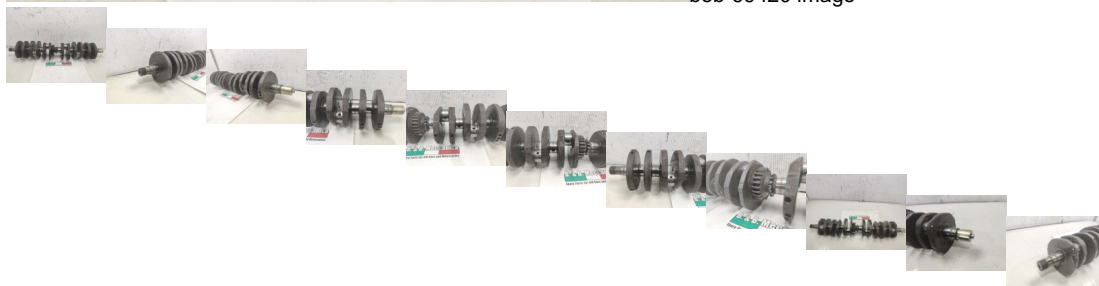

ALBERO MOTORE ORIGINALE BENELLI 750 SEI CILINDRI ELETTRONICA (GR879)

beb-99420 image

Valutazione: Nessuna valutazione

Prezzo

Prezzo di vendita 1500,00 €

Sconto

[Fai una domanda su questo prodotto](#)

Descrizione

MATERIALE USATO ORIGINALE

IN CONDIZIONI COME IN FOTO

CON QUALCHE SEGNO DOVUTO AL NORMALE UTILIZZO

FOTO REALI DEL RICAMBIO SPEDITO

**VENDUTO CON FORMULA VISTO E PIACIUTO ESATTAMENTE COME IN
FOTO NELLO STATO IN CUI SI TROVA**