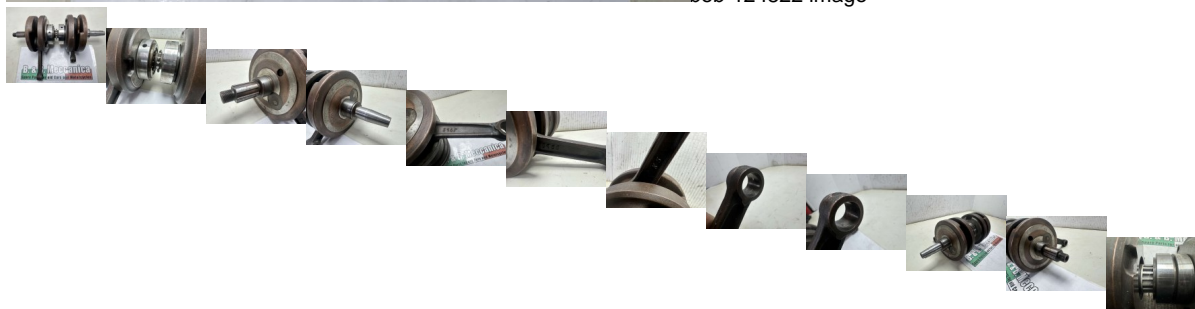

## ALBERO MOTORE HONDA CB 500 TWIN BIELLE CODICE S96P VEDI DESCRIZIONE (ML512)

beb-124822 image

Valutazione: Nessuna valutazione

**Prezzo**

Prezzo di vendita 140,00 €

Sconto

[Fai una domanda su questo prodotto](#)

Descrizione

**RICAMBIO USATO**

**CON SEGNI E RUGGINE**

**CUSCINETTI SENZA RULLI E DA REVISIONARE / SOSTITUIRE**

PER EVITARE PROBLEMI ARTICOLO VENDUTO COME DA CONTROLLARE O REVISIONARE PRIMA DEL MONTAGGIO SENZA GARANZIE

**CON GRAFFI E SEGNI COME IN FOTO!!!**

**FOTO REALI DEL RICAMBIO SPEDITO COMPLETO DI QUELLO CHE E VISIBILE IN FOTO**

**VENDUTO CON FORMULA VISTO E PIACIUTO COME IN FOTO NELLO STATO IN CUI SI TROVA**

**COMPATIBILE CON:**