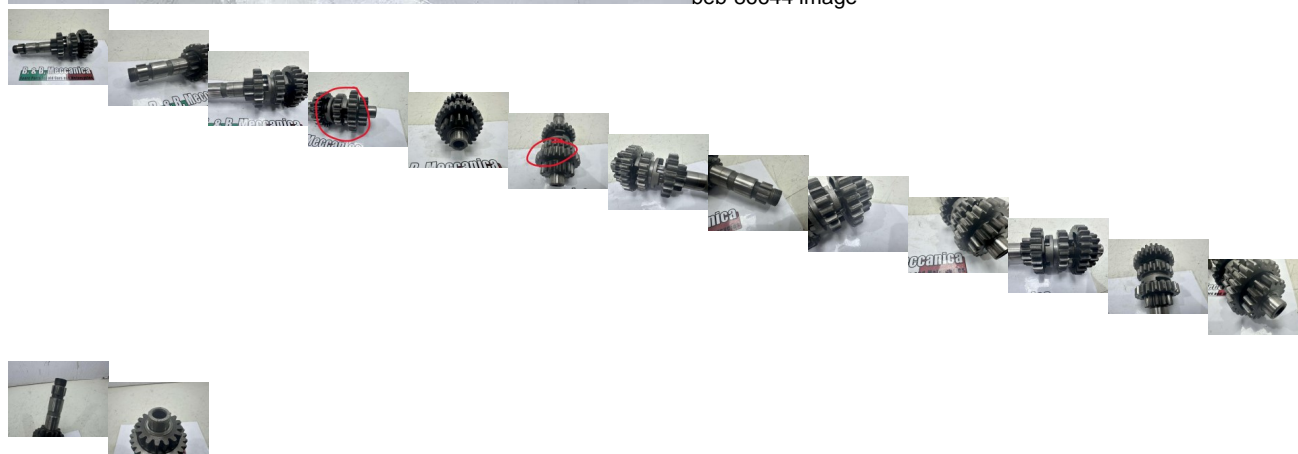

## ALBERO INGRANAGGI CAMBIO PRIMARIO YAMAHA XT 600 ROVINATO (RS1990)

beb-86644 image

Valutazione: Nessuna valutazione

**FOTO REALI DEL RICAMBIO SPEDITO**

**VENDUTO CON FORMULA VISTO E PIACIUTO COME IN FOTO NELLO STATO IN CUI SI TROVA**

**COMPATIBILE CON:**

YAMAHA XT 600

MISURE: LUNGHEZZA TOTALE: 192MM

// //