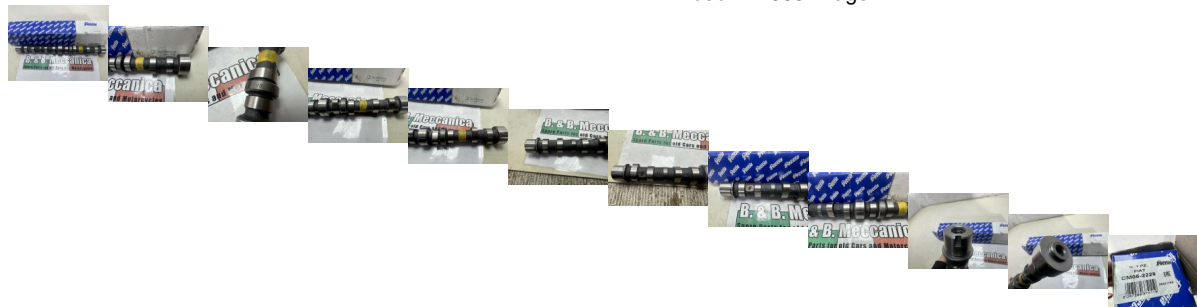

## ALBERO A CAMME ASPIRAZIONE FRECCIA 1.3 MULTIJET FIAT 500 ALFA ROMEO MITO LANCIA YPSILON VEDI DESCRIZIONE (ML480)

beb-124665 image

Valutazione: Nessuna valutazione

**Prezzo**

Prezzo di vendita 150,00 €

Sconto

[Fai una domanda su questo prodotto](#)

Descrizione

**RICAMBIO NUOVO FONDO DI MAGAZZINO**

**CON GRAFFI E SEGNI COME IN FOTO!!!**

**FOTO REALI DEL RICAMBIO SPEDITO COMPLETO DI QUELLO CHE E VISIBILE IN FOTO**

**VENDUTO CON FORMULA VISTO E PIACIUTO COME IN FOTO NELLO STATO IN CUI SI TROVA**

**COMPATIBILE CON:**

NON SAPPIAMO TUTTE LE ANNATE ESATTE COMPABILI!!!

**!!!!CONTROLLARE BENE LE FOTO!!!!!!!!!!**

// //