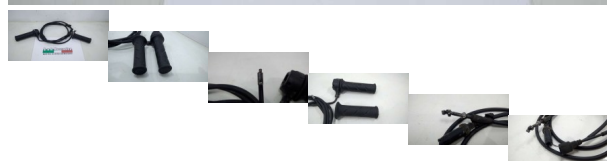

## ACCELERATORE COMPLETO DI CAVO E MANOPOLA PEUGEOT EXECUTIVE SV 50 1997-1998 (NS396)

72271 image

Valutazione: Nessuna valutazione

**Prezzo**

Prezzo di vendita 20,00 €

Sconto

[Fai una domanda su questo prodotto](#)

Descrizione

**IN CONDIZIONI VEDI FOTO**

**INIZIO PRODUZIONE: 1997**

**FINE PRODUZIONE: 1998**

**PRESENTA SEGNI DI USURA DOVUTI AL UTILIZZO PER ANNI (EVIDENZIATI IN FOTO)**

**COMPLETO SOLO DI CIO CHE SI VEDE IN FOTO**

**VENDUTO CON FORMULA VISTO E PIACIUTO COME IN FOTO NELLO STATO IN CUI SI TROVA**

***SUPPORTO MANCANTE COME EVIDENZIATO IN FOTO***

///