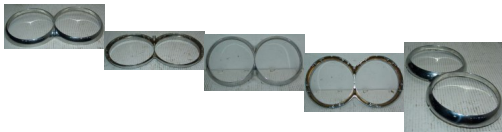

## CORNICE FARO FANALE ANTERIORE LANCIA FLAVIA 1 SERIE (E153)

prestashop-12855 image

Valutazione: Nessuna valutazione

**Prezzo**

Prezzo di vendita 60,00 €

Sconto

[Fai una domanda su questo prodotto](#)

Descrizione