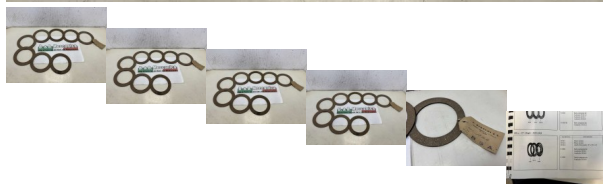

8 DISCHI FRIZIONE SURFLEX BSA 500 4 TEMPI 1935-1938 CODICE 18M6 VEDI DESCRIZIONE (RD1868)

beb-125078 image

Valutazione: Nessuna valutazione

Prezzo

Prezzo di vendita 100,00 €

Sconto

[Fai una domanda su questo prodotto](#)

Descrizione

RICAMBIO NUOVO FONDO DI MAGAZZINO

con piccoli segni di ossidazione esattamente come in foto

FOTO REALI DEL RICAMBIO SPEDITO COMPLETO DI QUELLO CHE E VISIBILE IN FOTO

VENDUTO CON FORMULA VISTO E PIACIUTO COME IN FOTO NELLO STATO IN CUI SI TROVA

COMPATIBILE CON:

BSA 500 4 TEMPI 1935-1938 CODICE 18M6

NON SAPPIAMO LE ANNATE ESATTE COMPATIBILI CONTROLLARE BENE LE FOTO!!!!

///