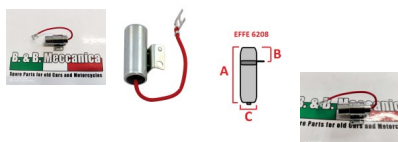

CONDENSATORE CU70164 DUCATI Scrambler (batt.6V) (Autorotor) 250/350/450 cc

25995 image

Valutazione: Nessuna valutazione

Prezzo

Prezzo di vendita 30,00 €

Sconto

[Fai una domanda su questo prodotto](#)

Descrizione

MATERIALE NUOVO

CONDIZIONI PERFETTE

MARCA MODELLO CILINDRATA ANNI 1 EQUIP. RIF. OEM DUCATI Sport
(Autorotor) 1000000-0000040332270 DUCATI Cross 125 1958-1960 040332270 DUCATI Sport
(Autorotor) 1250000-0000040332270 DUCATI Turismo
(Autorotor) 1250000-0000040332270 DUCATI Monza 160 1965-1967 040332270 DUCATI Monza Junior 160 1965-1967 040332270 DUCATI Monza