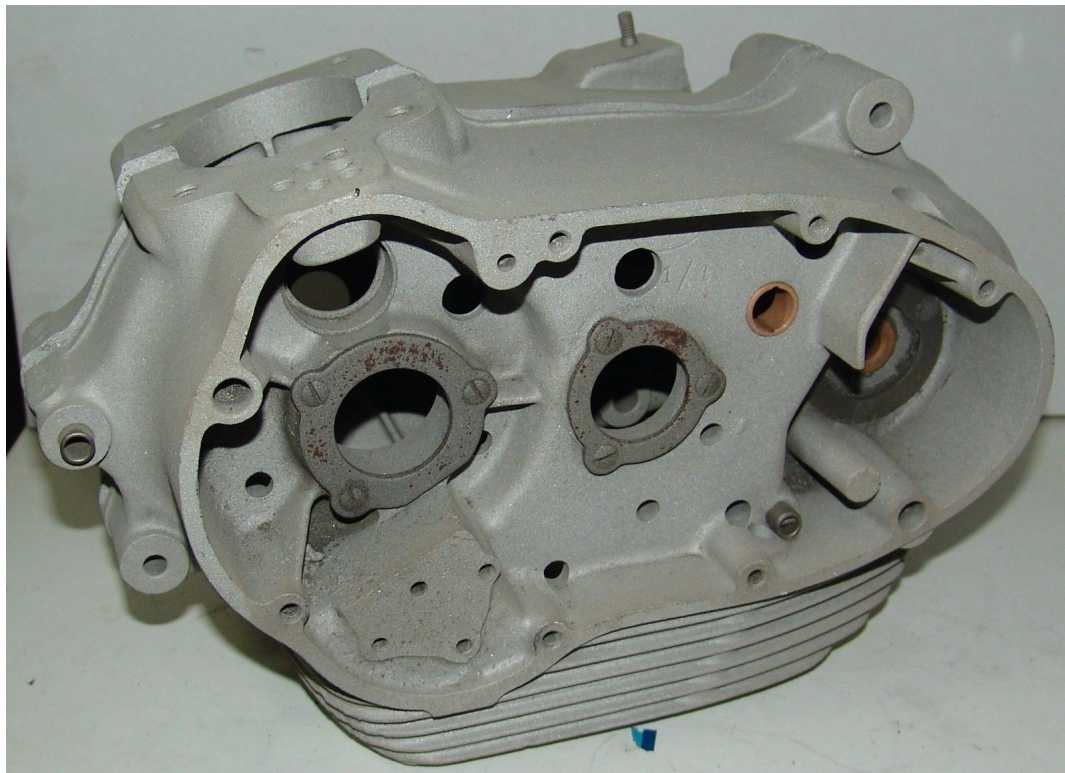

## COPERCHIO CARTER CENTRALE MORINI CORSARO 125 SBARAZZINO 100 (S10)

COPERCHIO CARTER

CENTRALE MORINI CORSARO 125 SBARAZZINO 100 (S10)

Valutazione: Nessuna valutazione

**Prezzo**

Prezzo di vendita 50,00 €

Sconto

[Fai una domanda su questo prodotto](#)

Descrizione

**ESSENDO MATERIALE USATO,PER EVITARE PROBLEMI VIENE VENDUTO  
NELLA FORMULA VISTO E PIACIUTO COME IN FOTO COME PARTI DI  
RICAMBIO O DA REVISIONARE  
SABBIATO  
CONDIZIONI VEDI FOTO**