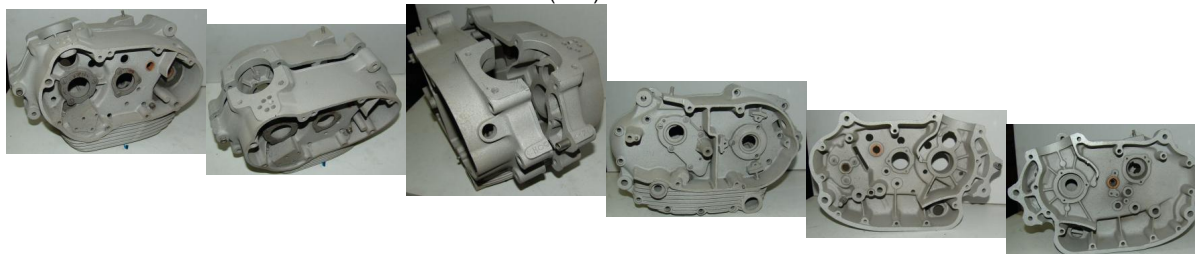

## COPERCHIO CARTER CENTRALE MORINI CORSARO 125 SBARAZZINO 100 (S10)

COPERCHIO CARTER

CENTRALE MORINI CORSARO 125 SBARAZZINO 100 (S10)

Valutazione: Nessuna valutazione

**Prezzo**

Prezzo di vendita 50,00 €

Sconto

[Fai una domanda su questo prodotto](#)

Descrizione

**ESSENDO MATERIALE USATO,PER EVITARE PROBLEMI VIENE VENDUTO  
NELLA FORMULA VISTO E PIACIUTO COME IN FOTO COME PARTI DI  
RICAMBIO O DA REVISIONARE  
SABBIATO  
CONDIZIONI VEDI FOTO**