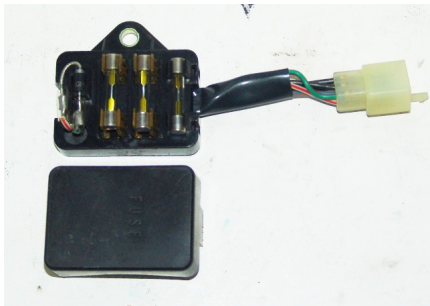

PORTA FUSIBILI FUSE HOLDER HONDA (c34)

PORTA FUSIBILI FUSE HOLDER HONDA

Valutazione: Nessuna valutazione

Prezzo

Prezzo di vendita 12,00 €

Sconto

[Fai una domanda su questo prodotto](#)

Descrizione