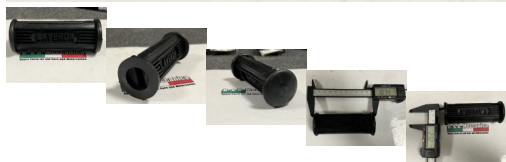

1 GOMMINO PEDANA POGGIAPIEDI LAVERDA (MD092)

beb-89776 image

Valutazione: Nessuna valutazione

Prezzo

Prezzo di vendita 14,00 €

Sconto

[Fai una domanda su questo prodotto](#)

Descrizione

RICAMBIO NUOVO

IN CONDIZIONI COME IN FOTO

FOTO REALI DEL RICAMBIO SPEDITO

VENDUTO CON FORMULA VISTO E PIACIUTO COME IN FOTO NELLO STATO IN CUI SI TROVA

VENDUTO NON IN COPPIA

///